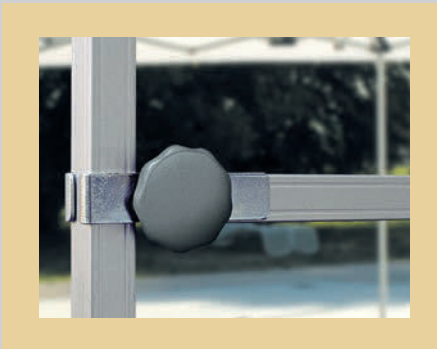

Seitenwand Standard ohne Fenster als Sicht- und Wetterschutz

Seitenwand mit Grossfenster für maximalen Lichteinfall

Seitenwand mit Bogenfenster für festliche Stimmung

Seitenwand mit Türe zum Aufrollen

Seitenwand mit Bogenfenster und Türe als Eingangsbereich

Spezialseitenwand 1/2-hoch für Abschränkungen

Vordach und Single Regenrinne

Fussplatte zur Zeltbeschwerung inkl. Tragtasche

Regenrinne zur Abdichtung bei Zeltverbindungen

Der Schlüssel zu einem professionellen Auftritt liegt im Detail. Nutzen Sie deshalb unsere vielfältigen Ausstattungsideen. Z. B.: Fußplatten für sicheren Halt bei starkem Wind. Oder Verbindungselemente, mit denen Sie mehrere Zelte kombinieren können.

Verbindungsstange zur Stabilisierung von Zelt und Seitenwänden

Abdeckband und Zeltverbinder für feste Zeltverbindungen

Mittelstütze zu Verbindungsstange zur Stabilisierung

Infrarot-Heizlampen und LED-Leuchten für eine gemütliche Atmosphäre