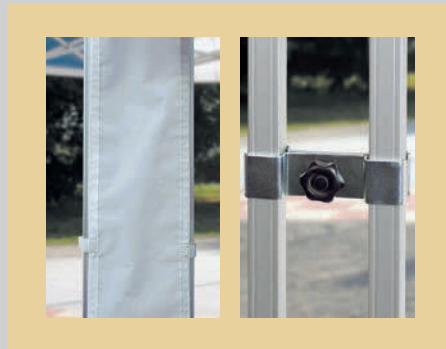

Seitenwand Standard ohne Fenster als Sicht- und Wetterschutz

Seitenwand mit Grossfenster für maximalen Lichteinfall

Seitenwand mit Bogenfenster für festliche Stimmung

Seitenwand mit Türe zum Aufrollen

Seitenwand mit Bogenfenster und Türe als Eingangsbereich

Spezialseitenwand 1/2-hoch für Abschränkungen

Vordach und Single Regenrinne

Fussplatte zur Zeltbeschwerung inkl. Tragtasche

Regenrinne zur Abdichtung bei Zeltverbindungen

Der Schlüssel zu einem professionellen Auftritt liegt im Detail. Nutzen Sie deshalb unsere vielfältigen Ausstattungsideen. Z. B.: Fußplatten für sicheren Halt bei starkem Wind. Oder Verbindungselemente, mit denen Sie mehrere Zelte kombinieren können.

Verbindungsstange zur Stabilisierung von Zelt und Seitenwänden

Abdeckband und Zeltverbinder für feste Zeltverbindungen

Mittelstütze zu Verbindungsstange zur Stabilisierung

Infrarot-Heizlampen und LED-Leuchten für eine gemütliche Atmosphäre