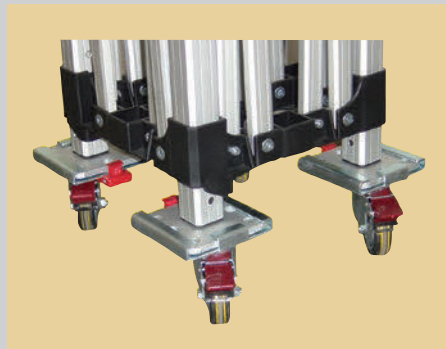

Spezialseitenwand 1/2-hoch für Abschränkungen

Vordach und Single Regenrinne

Fussplatte zur Zeltbeschwerung inkl. Tragtasche

Regenrinne zur Abdichtung bei Zeltverbindungen

Der Schlüssel zu einem professionellen Auftritt liegt im Detail. Nutzen Sie deshalb unsere vielfältigen Ausstattungsideen. Z. B.: Fußplatten für sicheren Halt bei starkem Wind. Oder Verbindungselemente, mit denen Sie mehrere Zelte kombinieren können.

Verbindungsstange zur Stabilisierung von Zelt und Seitenwänden

Abdeckband und Zeltverbinder für feste Zeltverbindungen

Mittelstütze zu Verbindungsstange zur Stabilisierung

Infrarot-Heizlampen und LED-Leuchten für eine gemütliche Atmosphäre