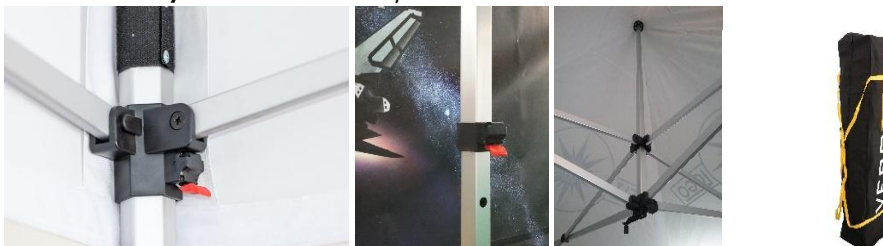

STARTER 40/6 Profil 40x40x1,0 mm Sechskant Aluminium. falt-Gestell 17,0 kg, ab EUR 556,00