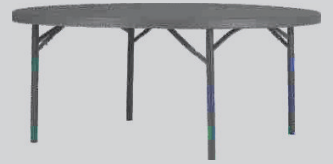

- für den Innen- und Aussenbereich
- Platte aus rollbaren Alu-Profilen oder
- Platte aus beschichtetem Hightech-Kunststoff, verschiedene Farben möglich - Standard anthrazit
- inkl. Bedruckung
- Bespannung wird per Klett befestigt
- basierend auf der Serie Starter
- inkl. Tragetasche

BEACHFLAG

- Fiberglasgestänge inkl. Spannbefestigung
- inkl. Querausleger und Tasche
- sehr straffe Bespannung
- hochflexibel
- höchste Stabilität
- praktisches Zubehör
- Bedruckung

KLAPPBARE MÖBEL

■ Tisch Planet 180

für 8-10 Personen

■ Tisch XL 180

183x76 cm
für 6-8 Personen

■ Tisch XL 150

152x76 cm
für 4-6 Personen

■ Cocktailltisch 80

Höhe 110 cm

■ Sharpbench 180

183cm
für 3-4 Personen

- extrem robust und langlebig
- einfach zu reinigen
- komfortable Anwendung
- UV-stabil und wasserabweisend
- geringes Transportmaß
- 100% recyclebar
- 100% HDPE ohne Mischungen
- passende Transporttrolleys verfügbar
- höhenverstellbare Tische verfügbar