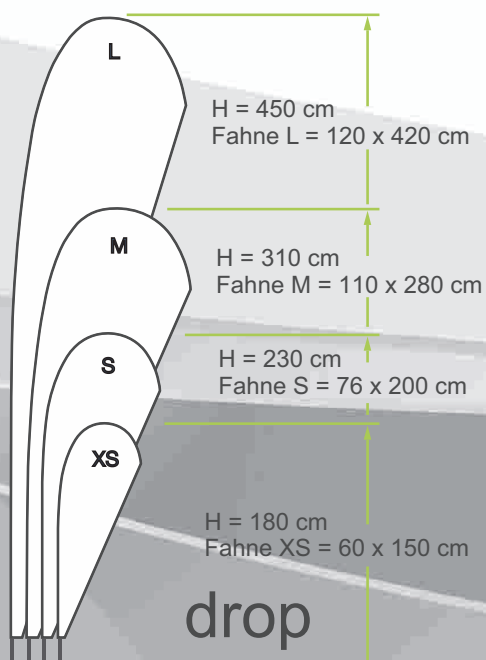

BEACHFLAG

- Fiberglasgestänge inkl. Spannbefestigung
- inkl. Querausleger und Tasche
- sehr straffe Bespannung
- hochflexibel
- höchste Stabilität
- praktisches Zubehör
- Bedruckung