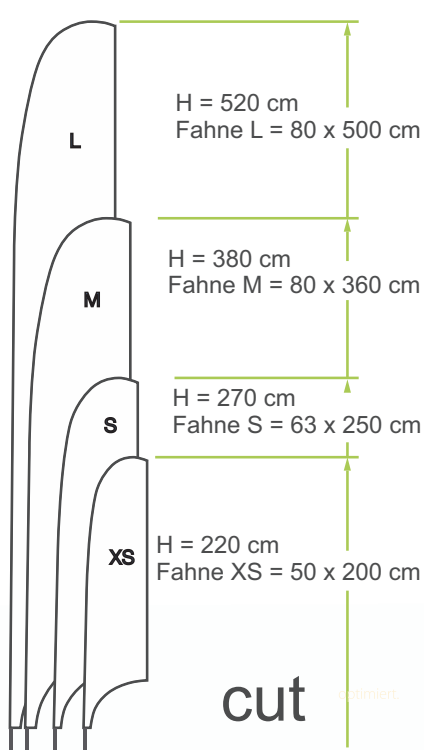

BEACHFLAG

- Fiberglasgestänge inkl. Spannbefestigung
- inkl. Querausleger und Tasche
- sehr straffe Bespannung
- hochflexibel
- höchste Stabilität
- praktisches Zubehör
- Bedruckung