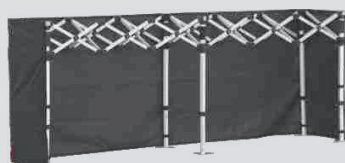

FALTTHEKE

kleinstes Packmaß

Faltzelt - System

höhenverstellbar

praktisches Set

viel Platz innen

Größe L x B	Höhe	Deckplatte	Gewicht gesamt
120 x 60 cm	60-90 cm	Alu, rollbar	5 kg
240 x 60 cm	75-105 cm	Kunststoff, fix	10 kg
290 x 60 cm	75-105 cm	Kunststoff, fix	13 kg
390 x 60 cm	75-105 cm	Kunststoff, fix	18 kg

- für den Innen- und Aussenbereich
- Platte aus rollbaren Alu-Profilen oder
- Platte aus beschichtetem Hightech-Kunststoff, verschiedene Farben möglich - Standard anthrazit
- inkl. Bedruckung
- Bespannung wird per Klett befestigt
- basierend auf der Serie Starter
- inkl. Tragetasche

BEACHFLAG

- Fiberglasgestänge inkl. Spannbefestigung
- inkl. Querausleger und Tasche
- sehr straffe Bespannung
- hochflexibel
- höchste Stabilität
- praktisches Zubehör
- Bedruckung

KLAPPBARE MÖBEL

■ Tisch Planet 180

183cm
für 3-4 Personen

- extrem robust und langlebig
- einfach zu reinigen
- komfortable Anwendung
- UV-stabil und wasserabweisend
- geringes Transportmaß
- 100% recyclebar
- 100% HDPE ohne Mischungen
- passende Transporttrolleys verfügbar
- höhenverstellbare Tische verfügbar