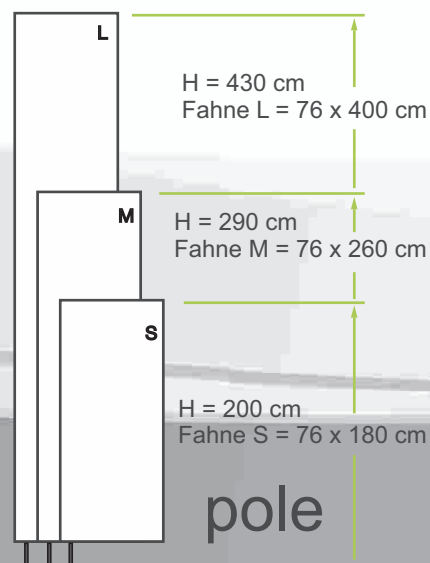

BEACHFLAG

- Fiberglasgestänge inkl. Spannbefestigung
- inkl. Querausleger und Tasche
- sehr straffe Bespannung
- hochflexibel
- höchste Stabilität
- praktisches Zubehör
- Bedruckung