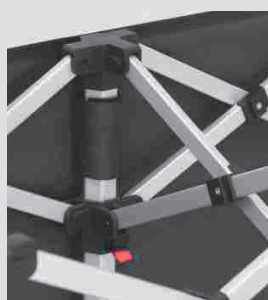

FALTTHEKE

kleinstes Packmaß

Faltzelt - System

höhenverstellbar

praktisches Set

viel Platz innen

Größe L x B	Höhe	Deckplatte	Gewicht gesamt
120 x 60 cm	60-90 cm	Alu, rollbar	5 kg
240 x 60 cm	75-105 cm	Kunststoff, fix	10 kg
290 x 60 cm	75-105 cm	Kunststoff, fix	13 kg
390 x 60 cm	75-105 cm	Kunststoff, fix	18 kg

- für den Innen- und Aussenbereich
- Platte aus rollbaren Alu-Profilen oder
- Platte aus beschichtetem Hightech-Kunststoff, verschiedene Farben möglich - Standard anthrazit
- inkl. Bedruckung
- Bespannung wird per Klett befestigt
- basierend auf der Serie Starter
- inkl. Tragetasche

BEACHFLAG

- Fiberglasgestänge inkl. Spannbefestigung
- inkl. Querausleger und Tasche
- sehr straffe Bespannung
- hochflexibel
- höchste Stabilität
- praktisches Zubehör
- Bedruckung

KLAPPBARE MÖBEL

■ Tisch Planet 180

183cm
für 3-4 Personen

- extrem robust und langlebig
- einfach zu reinigen
- komfortable Anwendung
- UV-stabil und wasserabweisend
- geringes Transportmaß
- 100% recyclebar
- 100% HDPE ohne Mischungen
- passende Transporttrolleys verfügbar
- höhenverstellbare Tische verfügbar