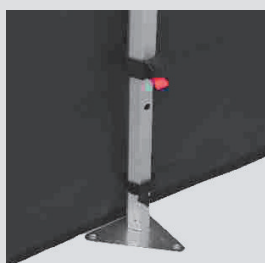

FALTTHEKE

kleinstes Packmaß

Faltzelt - System

höhenverstellbar

praktisches Set

viel Platz innen

Größe L x B	Höhe	Deckplatte	Gewicht gesamt
120 x 60 cm	60-90 cm	Alu, rollbar	5 kg
240 x 60 cm	75-105 cm	Kunststoff, fix	10 kg
290 x 60 cm	75-105 cm	Kunststoff, fix	13 kg
390 x 60 cm	75-105 cm	Kunststoff, fix	18 kg

- für den Innen- und Aussenbereich
- Platte aus rollbaren Alu-Profilen oder
- Platte aus beschichtetem Hightech-Kunststoff, verschiedene Farben möglich - Standard anthrazit
- inkl. Bedruckung
- Bespannung wird per Klett befestigt
- basierend auf der Serie Starter
- inkl. Tragetasche

BEACHFLAG

- Fiberglasgestänge inkl. Spannbefestigung
- inkl. Querausleger und Tasche
- sehr straffe Bespannung
- hochflexibel
- höchste Stabilität
- praktisches Zubehör
- Bedruckung

KLAPPBARE MÖBEL

■ Tisch Planet 180

183cm
für 3-4 Personen

- extrem robust und langlebig
- einfach zu reinigen
- komfortable Anwendung
- UV-stabil und wasserabweisend
- geringes Transportmaß
- 100% recyclebar
- 100% HDPE ohne Mischungen
- passende Transporttrolleys verfügbar
- höhenverstellbare Tische verfügbar