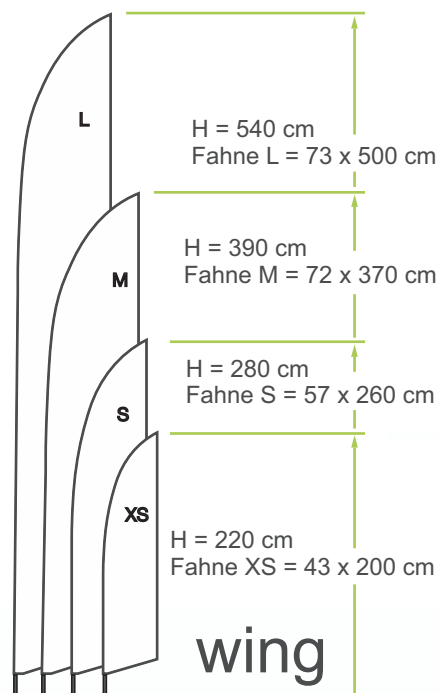

BEACHFLAG

- Fiberglasgestänge inkl. Spannbefestigung
- inkl. Querausleger und Tasche
- sehr straffe Bespannung
- hochflexibel
- höchste Stabilität
- praktisches Zubehör
- Bedruckung