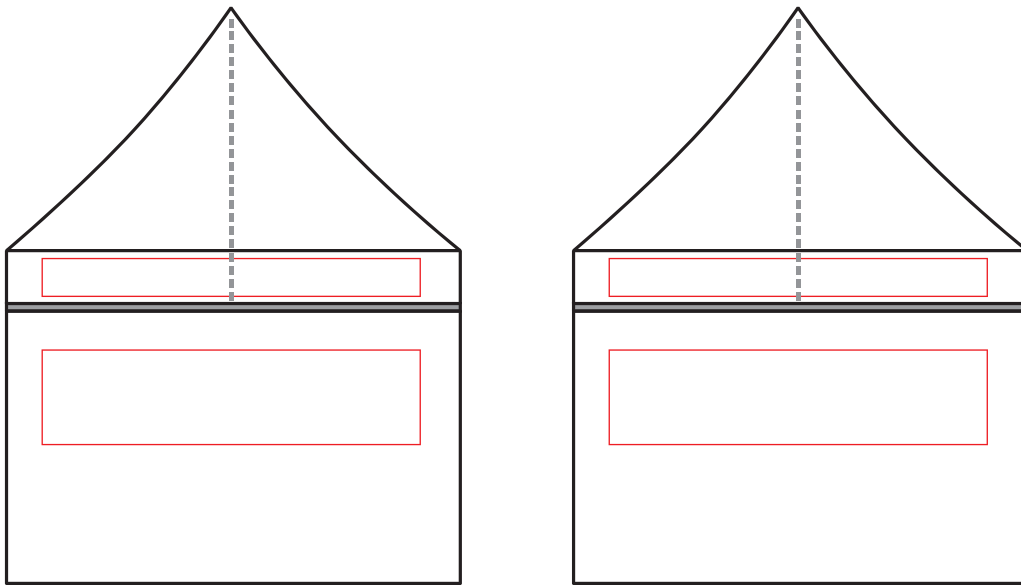

Aufsicht 3x3 m zur Ansicht
Grösse und Position
NICHT verbindlich

Seitenansicht

Druckgrösse Seiten max. 600 x 2500 mm / Druckgrösse Blende max. 250 x 2500 mm

Dachflächen für genaue Positionierung und Grösse / Druckgrösse max. 900 x 900 mm